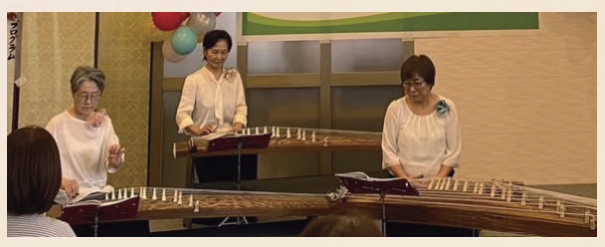

お琴演奏
グループ SAN SAN

13:00 ~